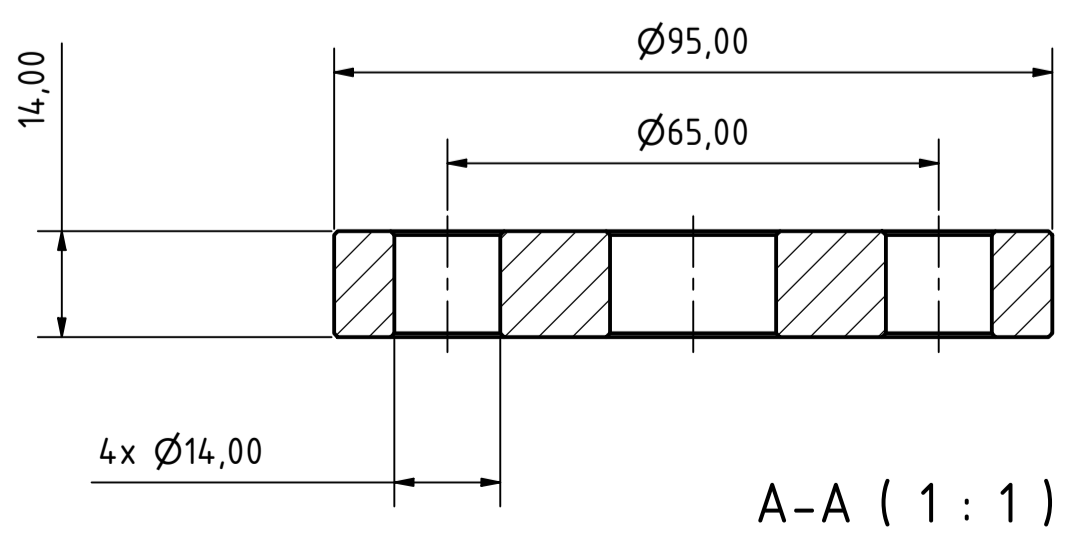

- ABMESSUNGEN
mm
* Maß kann bei anderen Motorenfabrikaten abweichen

- DIMENSIONS
mm
* may change with different motor manufacturer

- ANTRIEB
Drehstrom-Asynchronmotor nach IEC Richtlinien.
Fabrikat: VEM
Typ: IE3-W41R 71 GY4
Größe: IEC BG71 IM B3/B5, 0,37kW , 1450 1/min

- DRIVE
Three phase TEFC electric motor acc. to IEC Standards
Manufacturer: VEM
Type: IE3-W41R 71 GY4
Size: IEC71 B3/B5, 0,37kW, 1450 rpm

- ANSCHLÜSSE DN/d
Losflansch DN15 PN10...40 - 1.4571
Dichtleiste Form B
nach DIN EN 1092-1:2018

- CONNECTIONS DN/d
Lap Joint Flange DN15 PN10...40 - 1.4571 (AISI316Ti)
Flange Raised face, form B
Acc. to DIN EN 1092-1:2018

Alle Angaben unverbindlich, technische Änderungen vorbehalten! Technical data not binding and subject to change!
Copyright MARCH PUMPEN GmbH & Co.KG - 2023