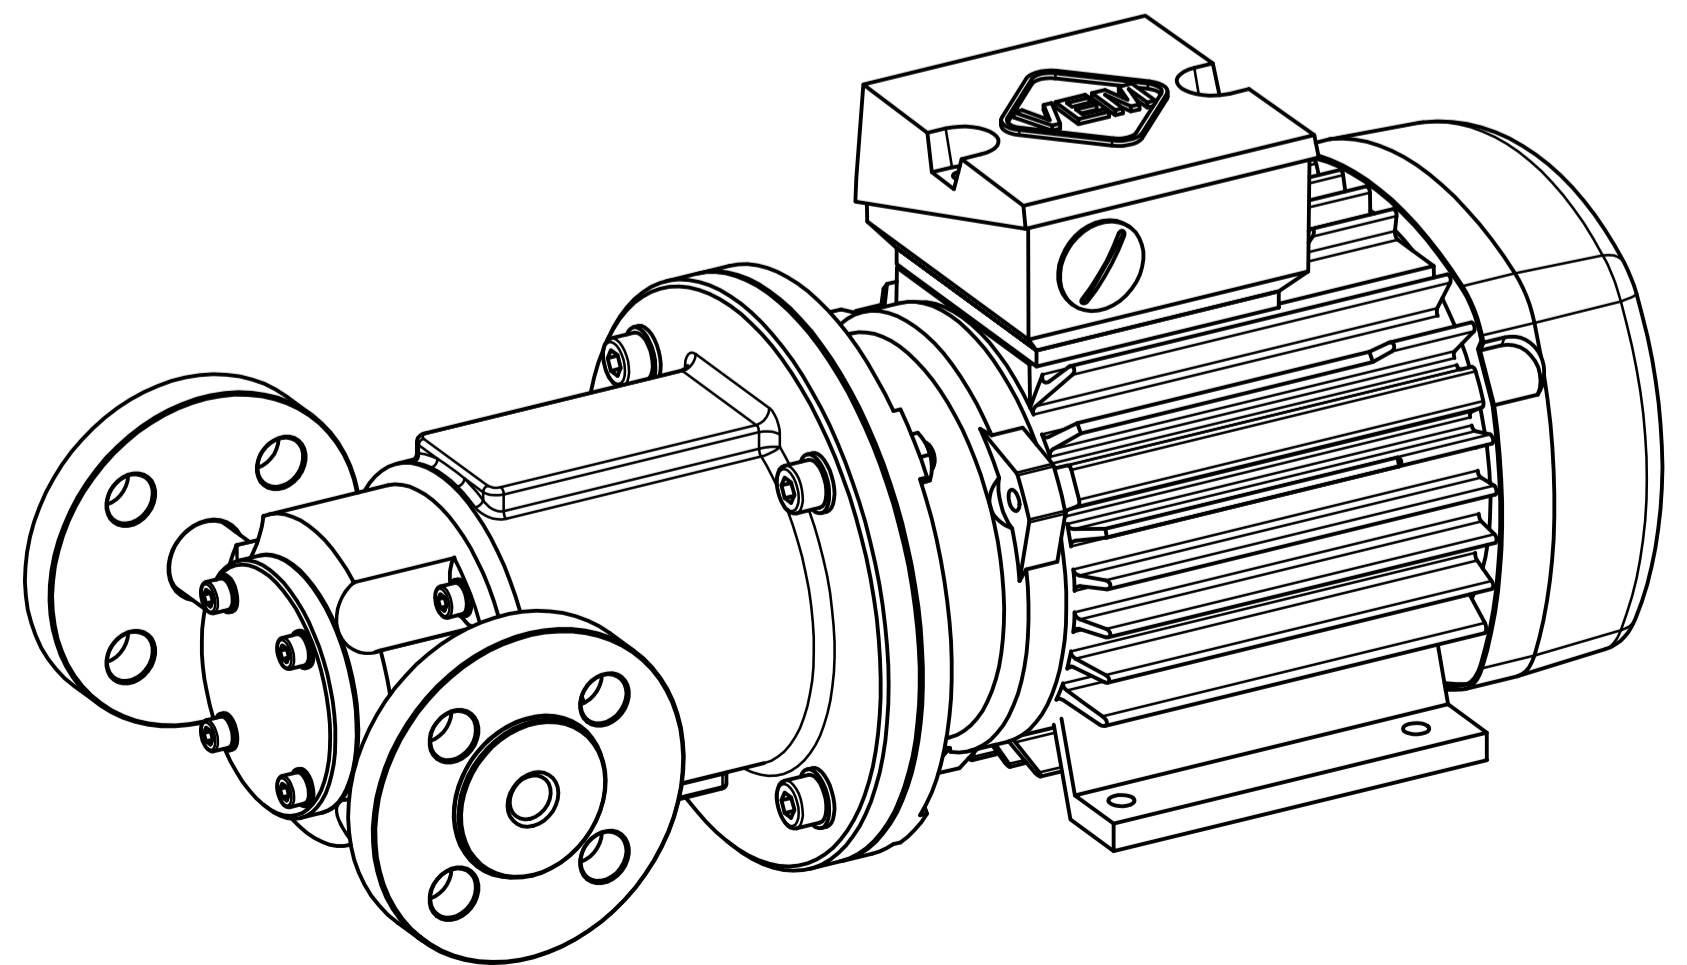

- ABMESSUNGEN
mm
* Maß kann bei anderen Motorenfabrikaten abweichen

- DIMENSIONS
mm
* may change with different motor manufacturer

- ANTRIEB
Drehstrom-Asynchronmotor nach IEC Richtlinien.
Fabrikat: VEM
Typ: IE3-W41R 71 GY4
Größe: IEC BG71 IM B3/B5, 0,37kW , 1450 1/min

- DRIVE
Three phase TEFC electric motor acc. to IEC Standards
Manufacturer: VEM
Type: IE3-W41R 71 GY4
Size: IEC71 B3/B5, 0,37kW, 1450 rpm

- ANSCHLÜSSE DN/d
Losflansch DN15 PN10...40 - 1.4571
Dichtleiste Form B
nach DIN EN 1092-1:2018

- CONNECTIONS DN/d
Lap Joint Flange DN15 PN10...40 - 1.4571 (AISI316Ti)
Flange Raised face, form B
Acc. to DIN EN 1092-1:2018

Alle Angaben unverbindlich, technische Änderungen vorbehalten! Technical data not binding and subject to change!
Copyright MARCH PUMPEN GmbH & Co.KG - 2023

	MARCH PUMPEN GmbH & Co.KG Rateneckstraße 2 D-30396 Gerdau info@march-pumpen.com www.march-pumpen.com			1:1	Name VANE-MAG MPA 0100 - EL-F EBM189 VEM IE3-W41R GY4 ABMESSUNGEN / DIMENSIONS
	Gezeichnet 01.08.2023	Datum 01.08.2023			
MPA-0100-ELF189-IE3-W41R71					1 A1
Status	Änderungen	Datum	Name		