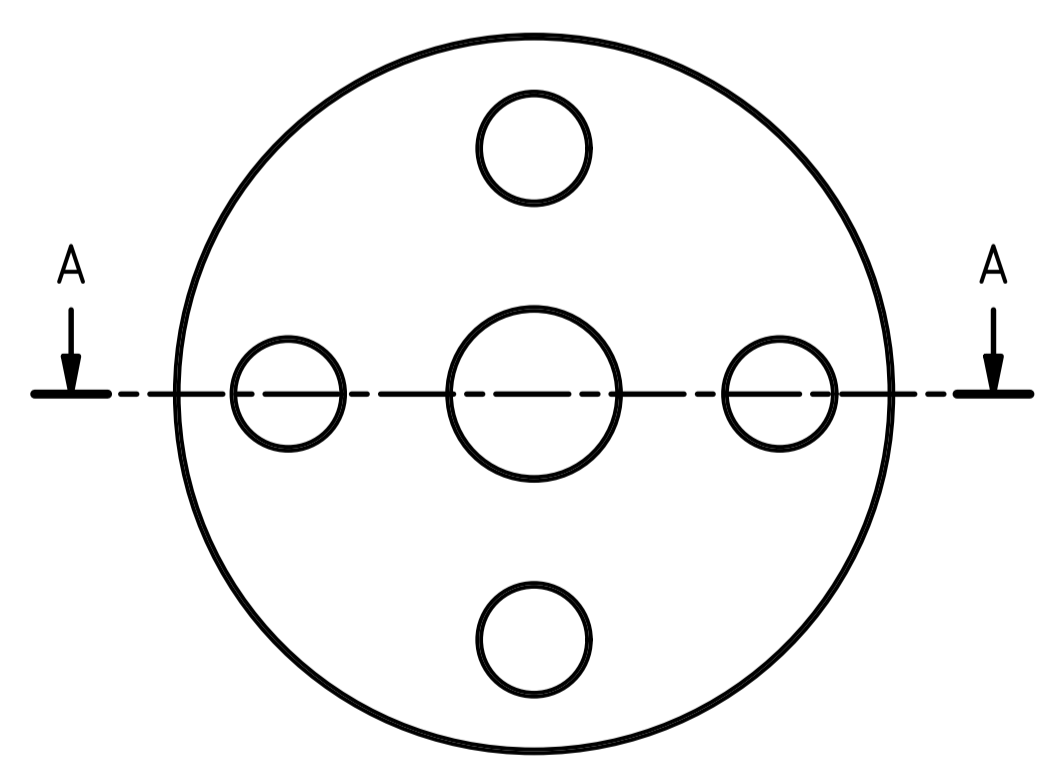

- ABMESSUNGEN
mm
* Maß kann bei anderen Motorenfabrikaten abweichen

- DIMENSIONS
mm
* may change with different motor manufacturer

- ANTRIEB
Drehstrom-Asynchronmotor nach IEC Richtlinien.
Fabrikat: VEM
Typ: IE3-W41R 71 GY4
Größe: IEC BG71 IM B3/B5, 0,37kW , 1450 1/min

- DRIVE
Three phase TEFC electric motor acc. to IEC Standards
Manufacturer: VEM
Type: IE3-W41R 71 GY4
Size: IEC71 B3/B5, 0,37kW, 1450 rpm

- ANSCHLÜSSE DN/d
Losflansch DN15 PN10...40 - 1.4571
Dichtleiste Form B
nach DIN EN 1092-1:2018

- CONNECTIONS DN/d
Lap Joint Flange DN15 PN10...40 - 1.4571 (AISI316Ti)
Flange Raised face, form B
Acc. to DIN EN 1092-1:2018

Alle Angaben unverbindlich, technische Änderungen vorbehalten! Technical data not binding and subject to change!
Copyright MARCH PUMPEN GmbH & Co.KG - 2023

	MARCH PUMPEN GmbH & Co.KG Rateneckstraße 2 D-30396 Gerdau info@march-pumpen.com www.march-pumpen.com			1:1	Name VANE-MAG MPA 0100 - EL-F EBM189 VEM IE3-W41R GY4 ABMESSUNGEN / DIMENSIONS
	Gezeichnet 01.08.2023	Datum 01.08.2023			
MPA-0100-ELF189-IE3-W41R71					1 A1
Status	Änderungen	Datum	Name		