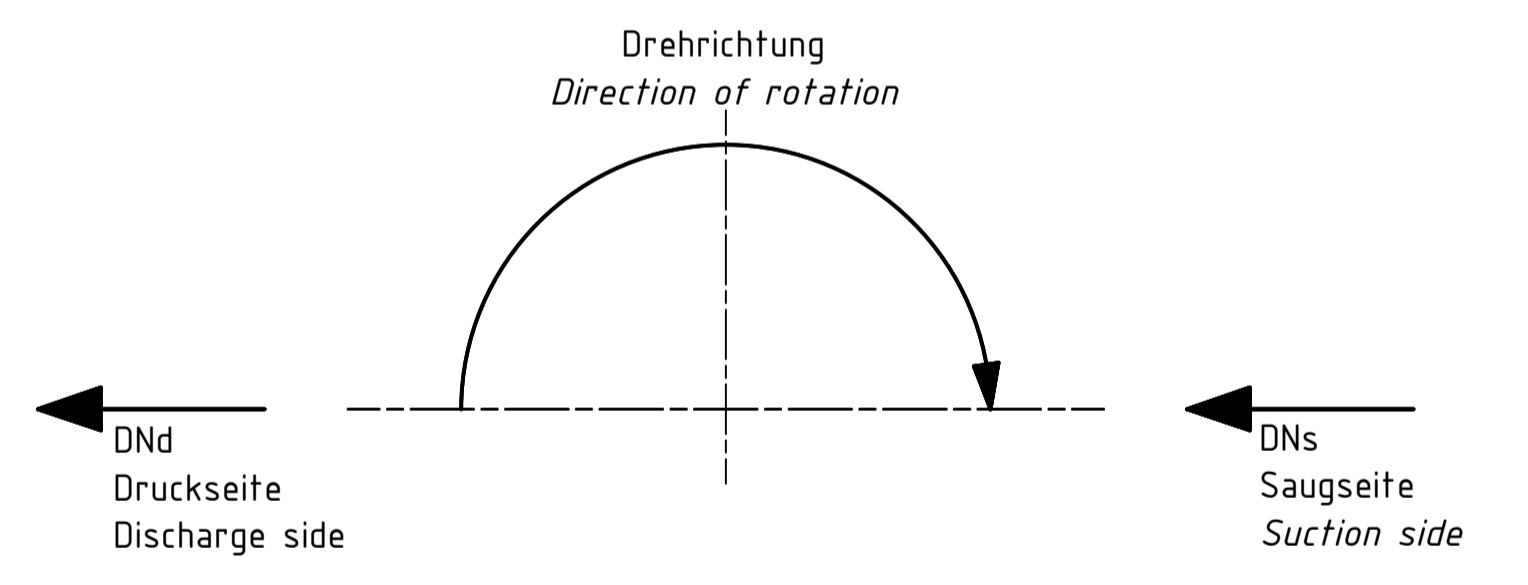

- ABMESSUNGEN
mm
* Maß kann bei anderen Motorenfabrikaten abweichen

- DIMENSIONS
mm
* may change with different motor manufacturer

- ANTRIEB
Drehstrom-Asynchronmotor nach IEC Richtlinien.
Fabrikat: VEM
Typ: IE3-W41R 71 GY4
Größe: IEC BG71 IM B3/B5, 0,37kW , 1450 1/min

- DRIVE
Three phase TEFC electric motor acc. to IEC Standards
Manufacturer: VEM
Type: IE3-W41R 71 GY4
Size: IEC71 B3/B5, 0,37kW, 1450 rpm

- ANSCHLÜSSE DN/d
Losflansch DN15 PN10...40 - 1.4571
Dichtleiste Form B
nach DIN EN 1092-1:2018

- CONNECTIONS DN/d
Lap Joint Flange DN15 PN10...40 - 1.4571 (AISI316Ti)
Flange Raised face, form B
Acc. to DIN EN 1092-1:2018

Alle Angaben unverbindlich, technische Änderungen vorbehalten! Technical data not binding and subject to change!
Copyright MARCH PUMPEN GmbH & Co.KG - 2023